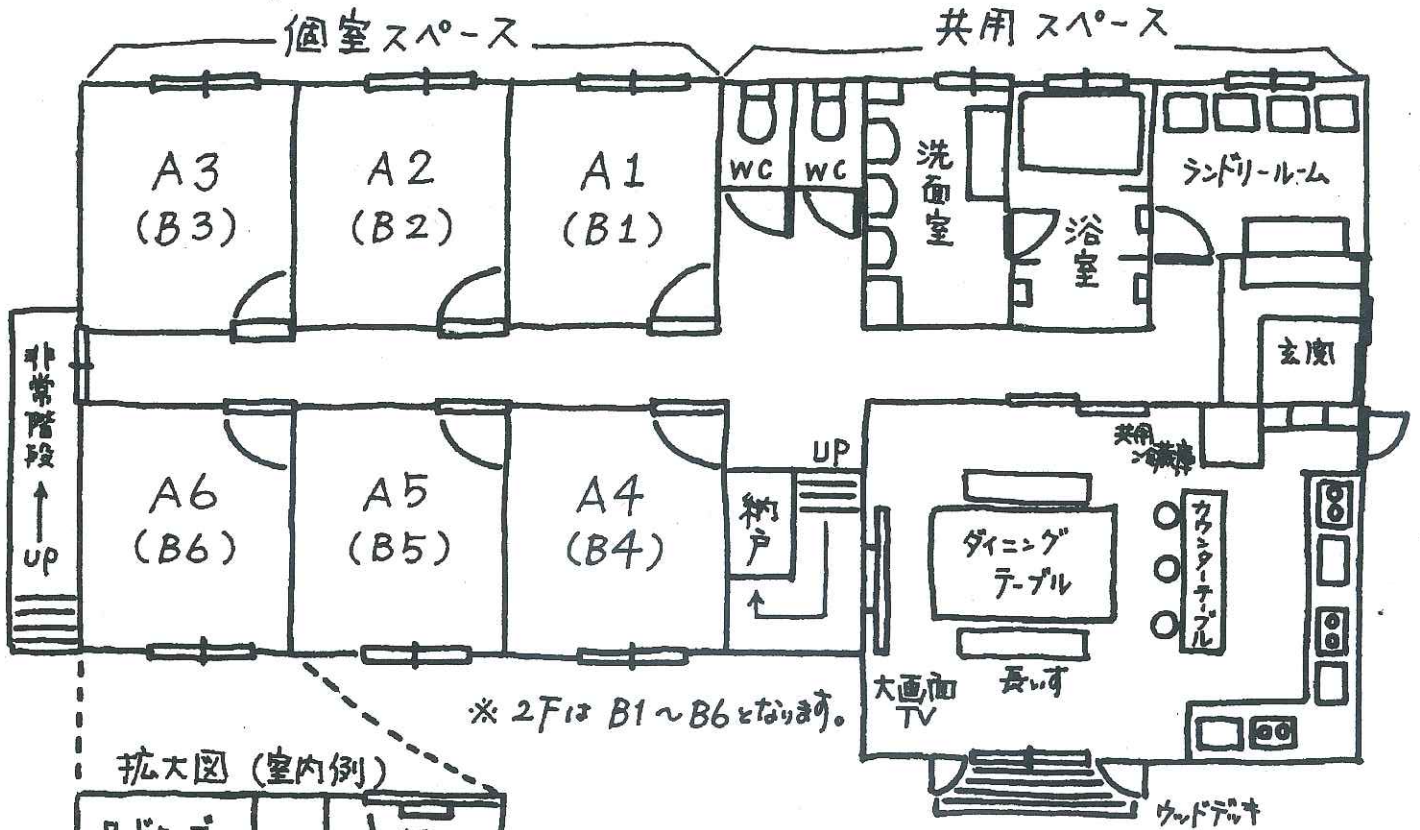

プレゼント・クーポン券
Present Coupon

内覧予約はお電話
or HPで受付中

連絡先 090-3750-1934 寒河江(おん)

HPも見てね!

ぴーちえす

検索

ピーチえすハウス・向取り図 (イメージ)

※ 2Fは B1~B6 となります。

拡大図 (室内例)

ベッドサイドに電源コンセント付で携帯の充電もバッチリ!!!

名称 ピーチえすハウス (女子学生専用シェアハウス・2F建)
 所在地 〒992-1442 山形県米沢市若泉町1838-1
 交通 米沢女子短大・米沢栄養大学から徒歩8分
 米沢市循環バス(南回り・赤)バス停徒歩1分

家賃 48,000円 (月額)
 (内訳: 室料 33,000円 光熱費 10,000円 共益費 5,000円)
 (電気・ガス・水道)
 ※ 冬期間(11月~3月)の暖房費がかかる場合があります。

- ・24時間風呂 浴室暖房
- ・シャワー 3台
- ・シエル7ユニット

★トイレ 1F: 2つ + 2F: 2つ

個室スペース (1F 6室・2F 6室) 各7帖