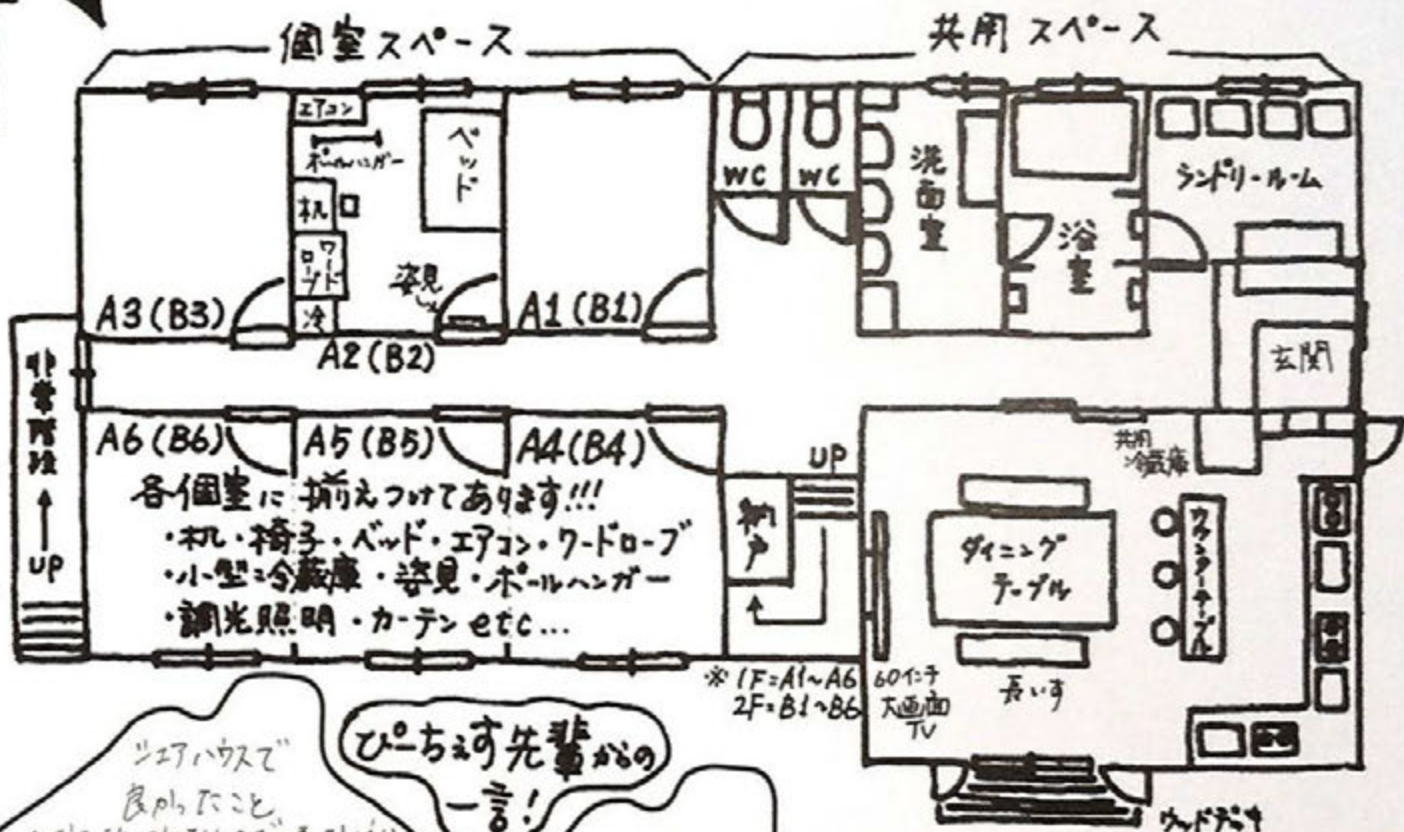

※詳しくは裏面を見てください!!

Peaches house

写真が100%の

HPも見とね!! ひーちす の検索

連絡先 TEL: 090-3648-3059 (サガエ)

<https://peaches-house.info>

名称: ひーちすハウス

所在地: 〒992-1442

米沢市若泉町 1838-1

交通: 米沢女子短大・栄養大から徒歩8分

米沢市循環バス(南回り)
バス停徒歩1分

「シェアハウス」
良からこと
◎ おは朝、夜遅く、土曜、日曜
がある生活
◎ 友達と色んな時間を共有できる
他にも沢山あります!! 何れ
一人じゃない安心感があります!
短い学生生活ですが、ここで過ごす
時間は濃いものにほころび
間違いないです!! 本間はひび

ひーちす先輩からの
一言!

定期的にパーティが催され
みんなで盛り上がる感じが
できます。米沢の名物の味
もたのびができます。
また一人暮らしでは使い機会
のないアイスクリームメーカーや
ジューサー、ホットサンドメーカーなど
充実の調理器具がそろっています。
か/ん